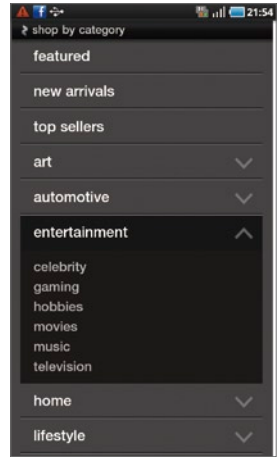

## Readers Hub-Books

除了即時的新聞日報外，Readers Hub程式還能夠支援電子書籍和雜誌，提供相當多元的數位閱讀內容。其中，書籍的內容與藏書量豐富的Kobo合作，建議使用者可先於官網註冊為會員。

1 開啟「Books」選項會進到書櫃，建議使用者可先於電腦端申請為Kobo會員，方便日後下載書籍。按下左上角的「Store」可以進入線上書庫。

2 登入成功後會自動開啟首頁，並提供當日的Top 50排行榜，使用者也可利用搜尋機制，或是盡情下載免費書籍。

## Readers Hub-Magazines

雜誌的部份則是由Zinio數位雜誌平台提供，同樣地，使用者也可先於官方網站註冊為會員，可方便線上下載雜誌。

1 點選Magazine後會跳出登入的畫面，請填入使用者的帳號、密碼。

2 登入後會進入「圖書館」，能選擇照「日期」或「標題」排列，這邊可直接下載Zinio推薦的書籍。點選下方「書店」圖示則可瀏覽更多類別。

3 雜誌的分類非常詳細，除了基本的特色內容、新刊上架、暢銷書刊等，還有女性、娛樂、家居、新聞、旅行……等，這邊以「娛樂」為例，點選後還細分更多類別。

4 從「娛樂」中選了「音樂」，介面會自動列出相關的雜誌，喜歡哪本按了即可進入下載頁面。在「書店」的模式中可按Menu鍵可回到「圖書館」。

5 開啟下載的書籍閱讀，使用者能夠利用雙指放大/縮小檢視內容。

6 轉為橫向模式可一次顯示兩頁，同樣支援放大/縮小功能。

Point 4

## Web 瀏覽器 隨時 On Line

宛如電腦端的上網介面，可提供使用者充足、寬敞的瀏覽空間，不管是上Facebook留言、Plurk發嘆、搜尋YouTube影片、還是觀賞Flash動畫都不吃力。

1 內建的瀏覽器非常友善，預設的首頁為Google，最上方依序有上一頁/下一頁、撥叫、視窗、書籤和紀錄管理等選項。

2 按下Menu鍵之後，會提供：在頁面尋找、亮度設定、列印、下載、設定及更多。

3 透過「在頁面尋找」功能，只需輸入關鍵字，頁面便會自動標示欲搜尋的符合目標。